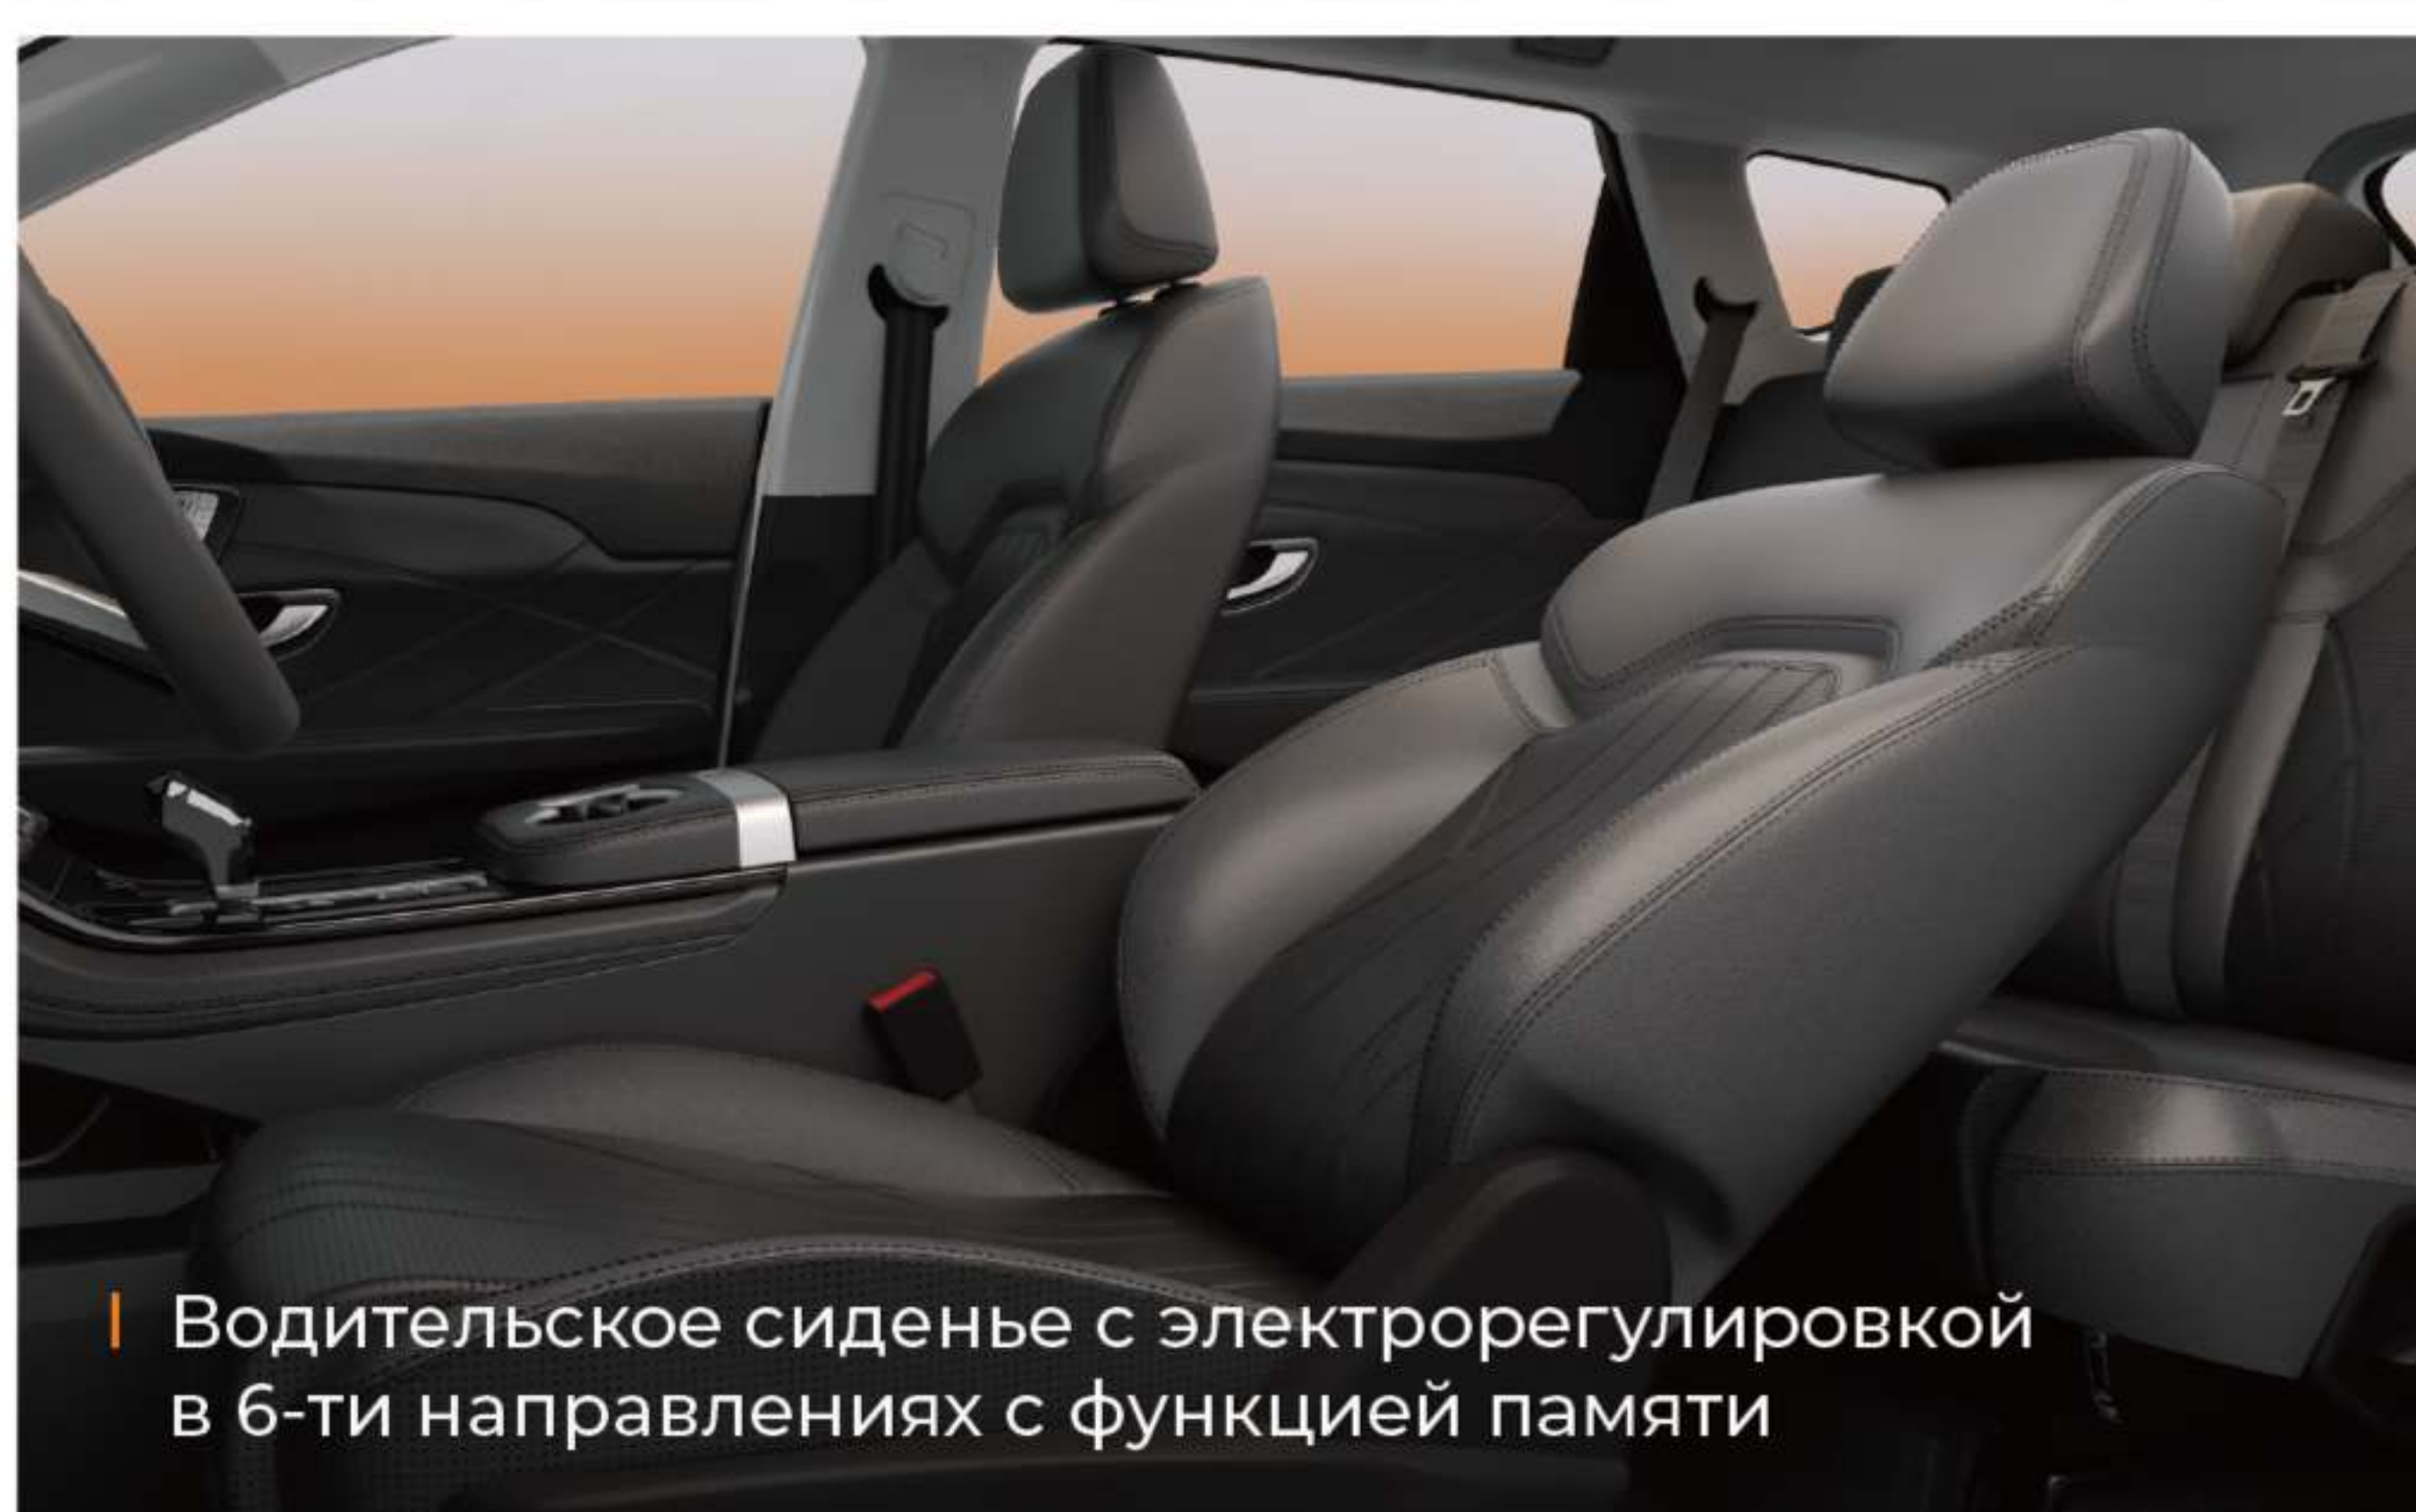

- Водительское сиденье с электрорегулировкой в 6-ти направлениях с функцией памяти