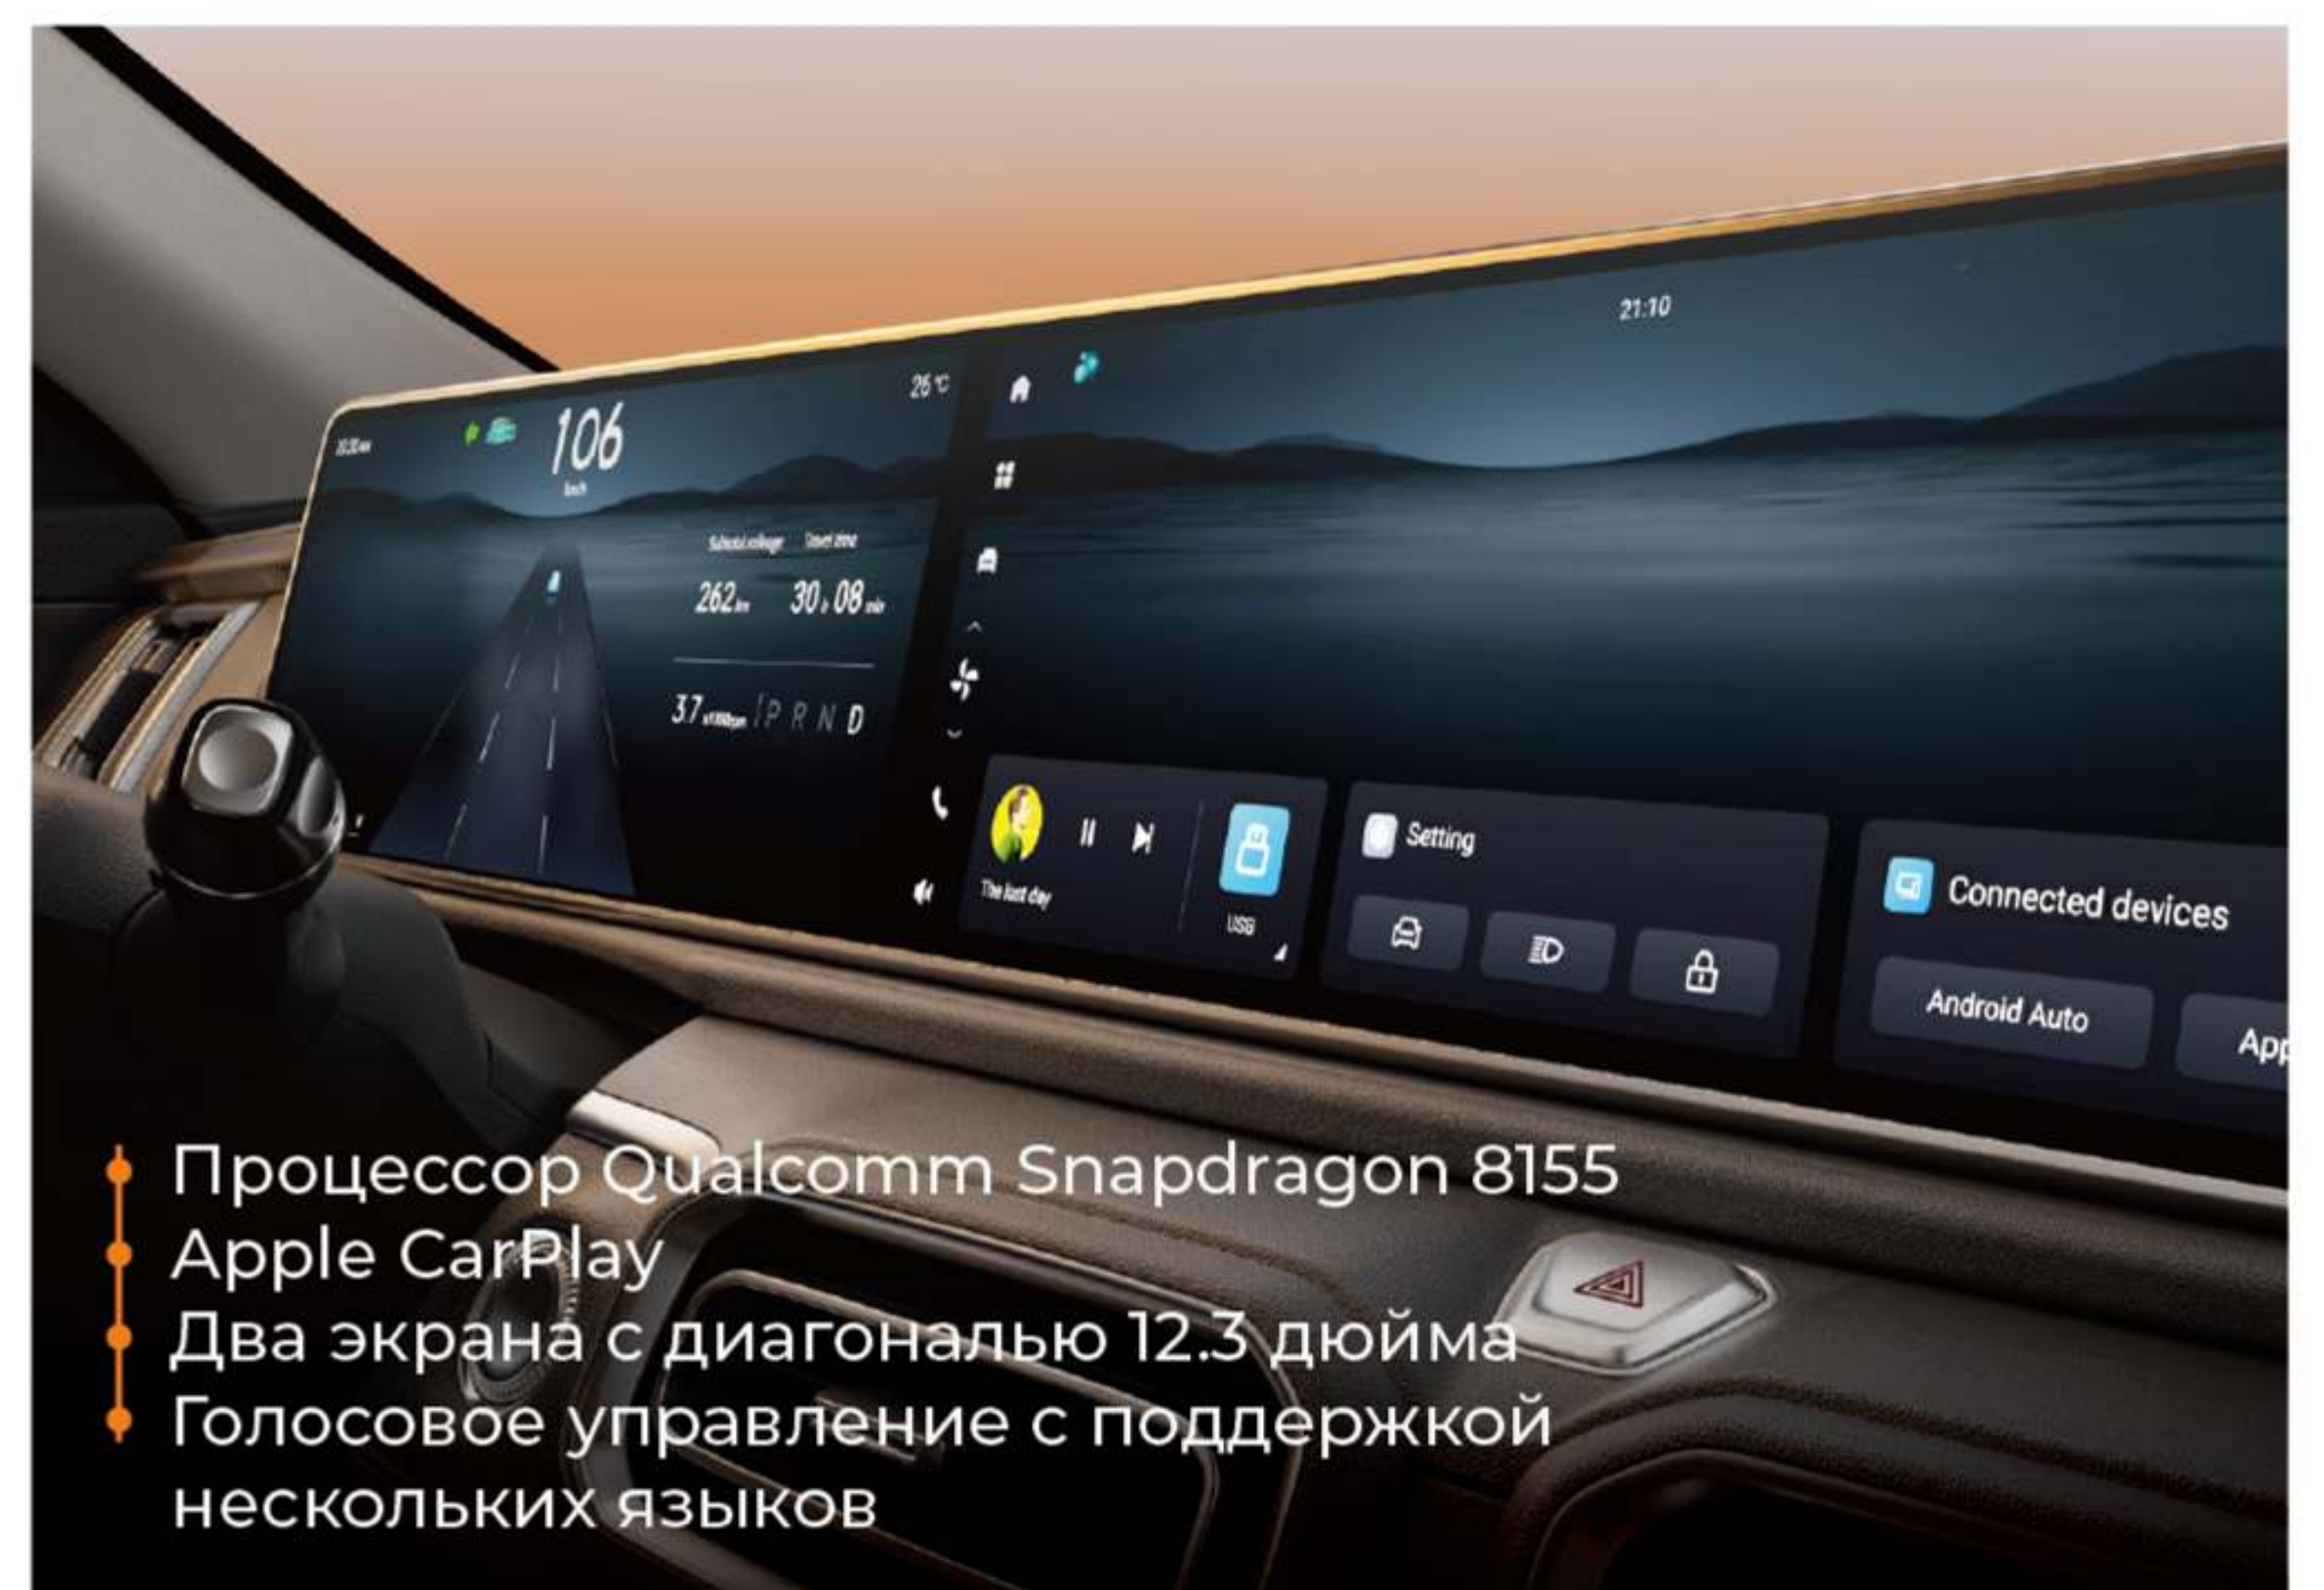

### SOUEAST

📍 Москва, Космодамианская набережная, 52, стр. 1А

✉ [vk.com/soueastrussia](https://vk.com/soueastrussia)  
[t.me/soueastrussia](https://t.me/soueastrussia)

🌐 [soueast.ru](https://soueast.ru)

- Звездная решетка радиатора
- 4724 x 1900 x 1720 мм Комфортабельный просторный салон
- Светодиодная полоса на всю ширину автомобиля

- Процессор Qualcomm Snapdragon 8155
- Apple CarPlay
- Два экрана с диагональю 12.3 дюйма
- Голосовое управление с поддержкой нескольких языков

- Мягкие материалы отделки
- Высококачественные сиденья из искусственной кожи