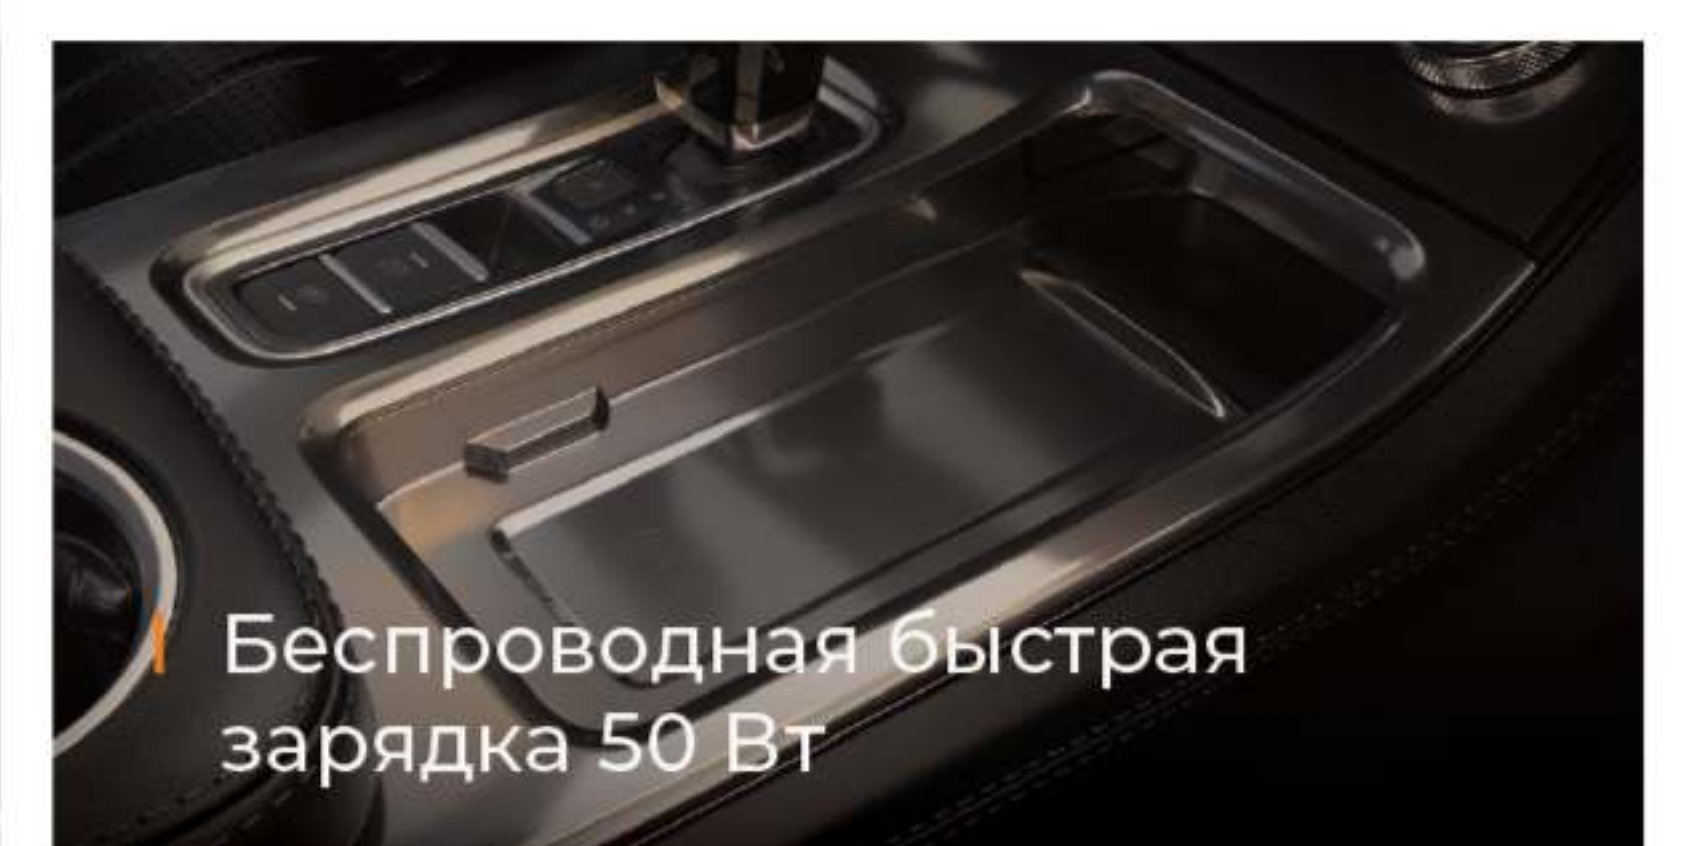

- Подсветка интерьера с возможностью выбора цвета
- Климат-контроль

- Водительское сиденье с электрорегулировкой в 6-ти направлениях с функцией памяти

8 динамиков SONY

- Рукоятка КПП в виде кристалла

- Беспроводная быстрая зарядка 50 Вт