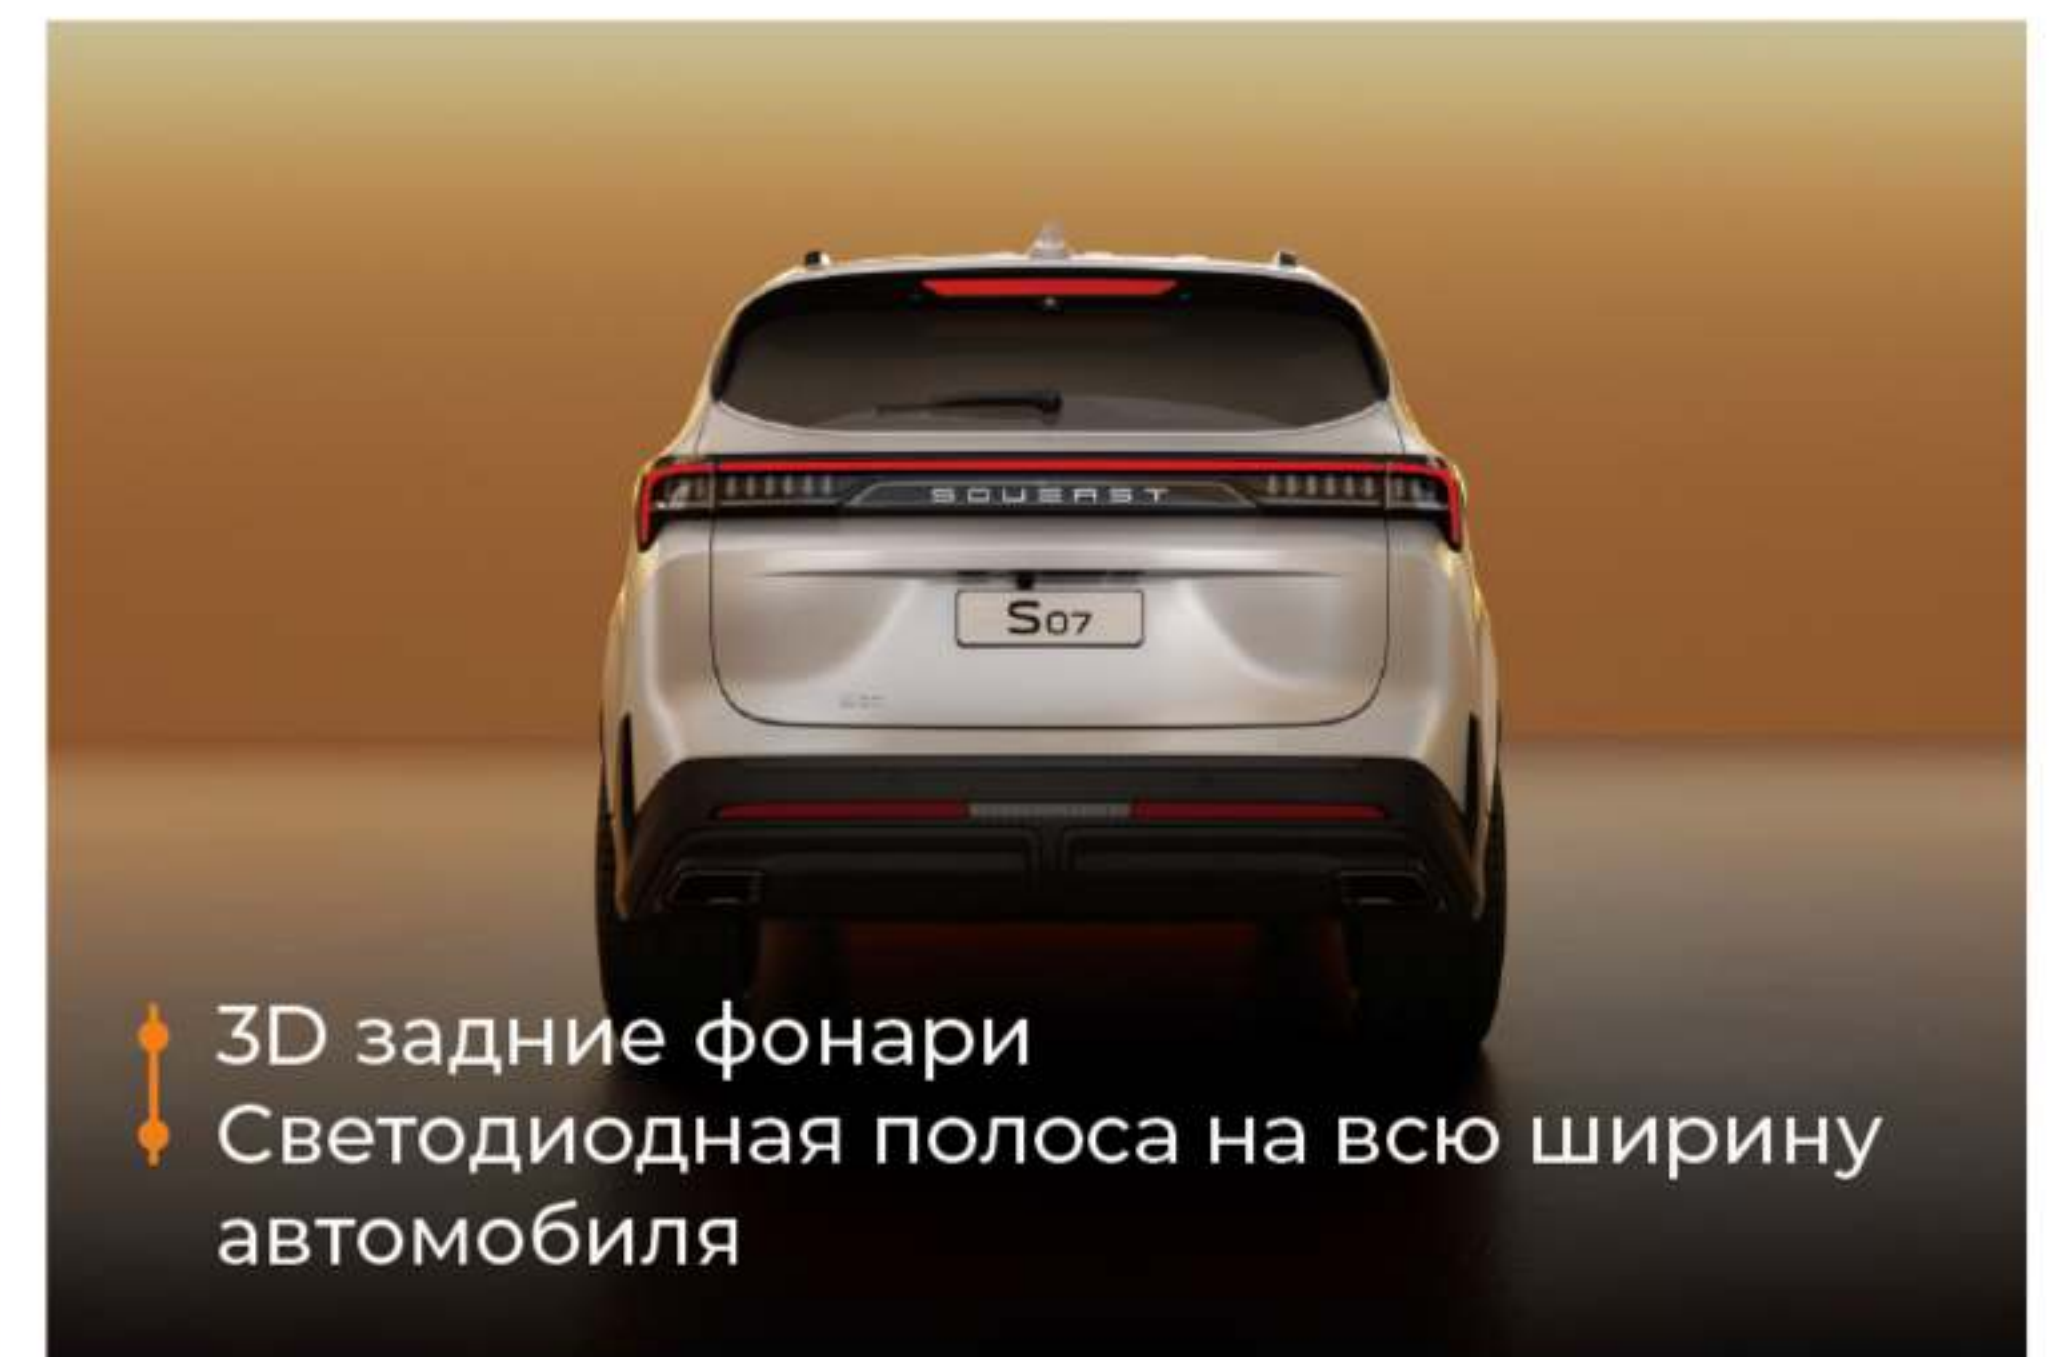

- 3D задние фонари
- Светодиодная полоса на всю ширину автомобиля